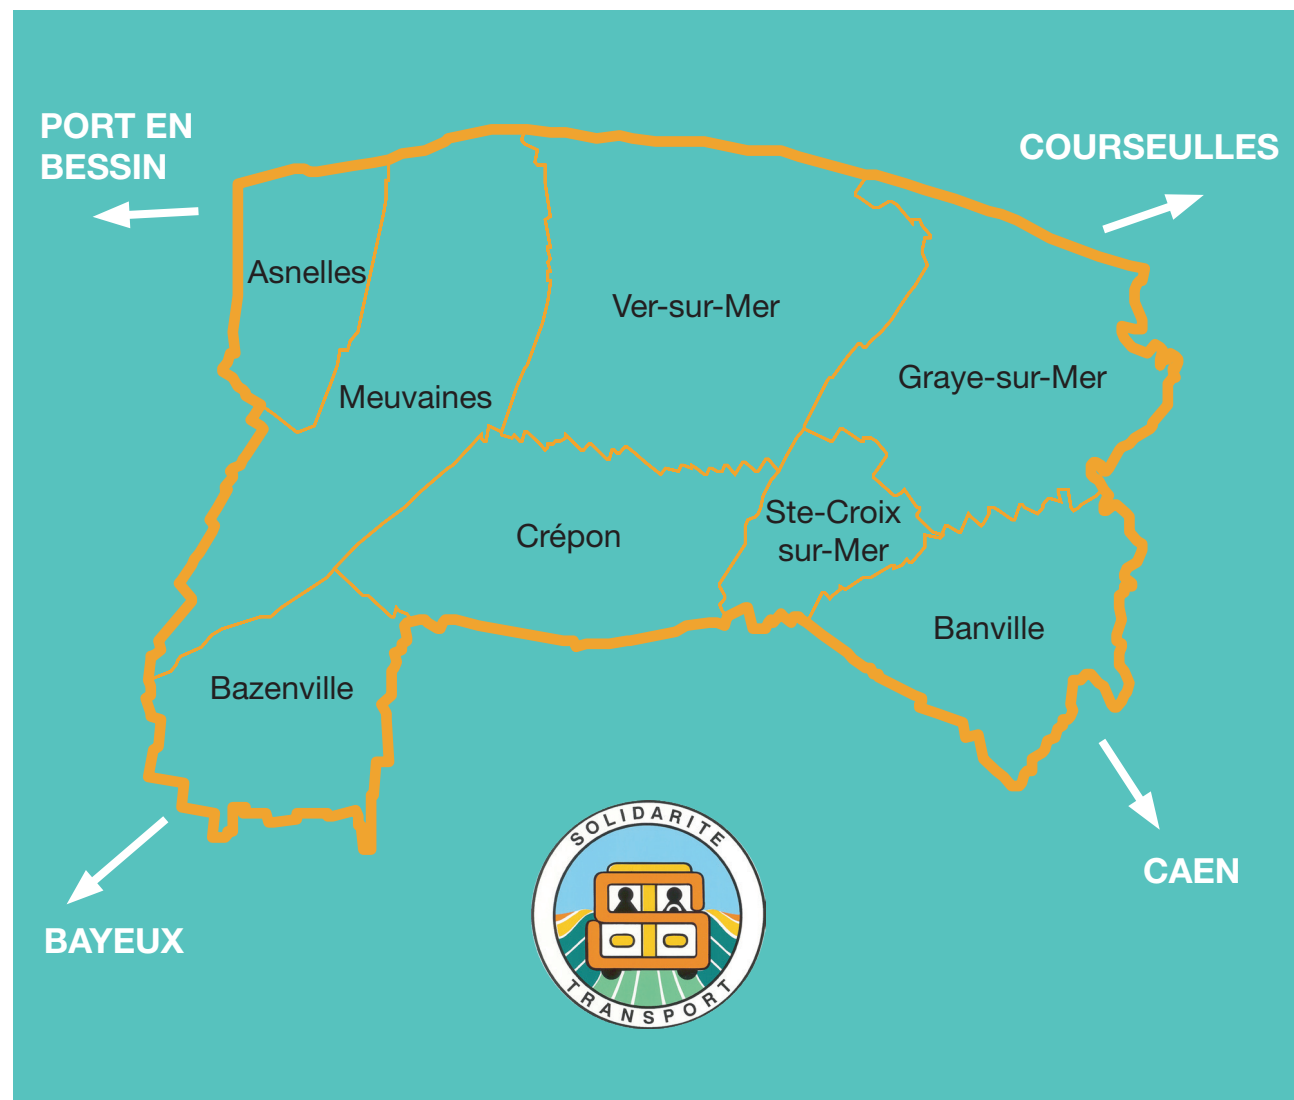

Les conducteurs bénévoles

▶ VER-SUR-MER

Pascal ENOUF

▶ GRAYE-SUR-MER

Jean-Yves TALOIS

▶ CRÉPON

Nicolas TOUSSAINT

Les autres communes du canton recherchent des bénévoles pour assurer ce service. Vous souhaitez rejoindre le réseau... Contactez le coordonnateur (voir au verso).

Prendre contact avec lui
48 heures avant le déplacement.

Zone géographique desservie

Votre lieu de départ ou d'arrivée doit se situer sur l'une des communes ci-dessous.

Votre transport peut être assuré dans une zone délimitée par les villes de :

- Port en Bessin
- Bayeux
- Caen
- Courseulles